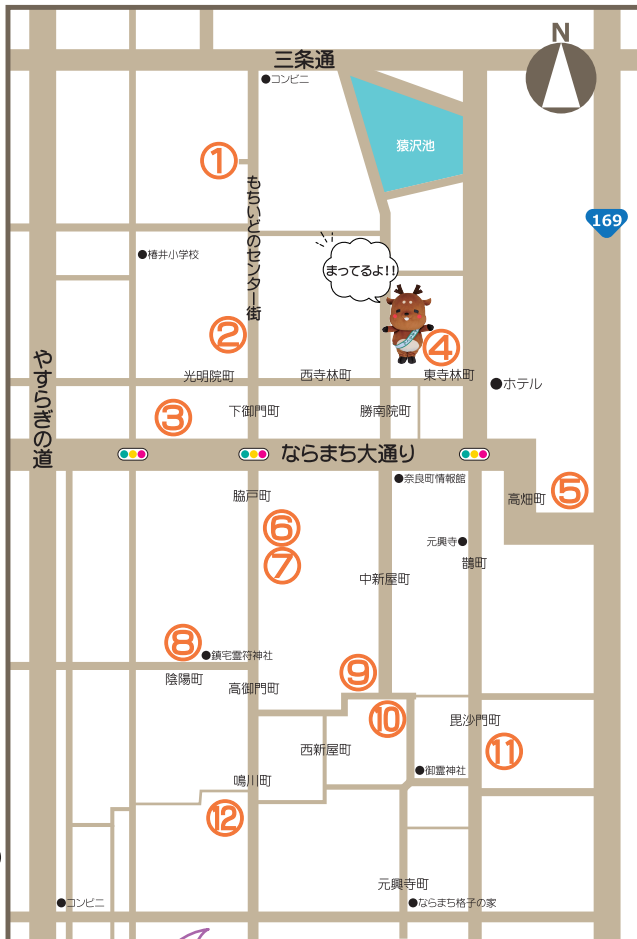

ならまちセンターへは近鉄奈良駅より南へ0.8 km、JR 奈良駅より東へ1.4 km

【主催】ならまちわらべうたフェスタ実行委員会 【共催】奈良市・一般財団法人奈良市総合財団

【後援】奈良県・奈良県教育委員会・奈良市教育委員会 【協賛】株式会社南都銀行・一般社団法人青少年友愛会

しまろん
©奈良市観光協会

ならまちわらべうたフェスタ

ならまちわらべうたフェスタ2024会場

①もちいどのセンター街駐車場

- ふれあい動物園（無料）11:00～4:00
※エサやりは有料

②大宿所

- みんなdeわらべうた遊び

③なら工芸館

- 奈良伝統工芸
・12:30～4:30 赤膚焼実演（無料）
- ワークショップ（500円）
・11:00～4:00
「なら工芸館お守り
一気持ちをこめて、書く、押すー」
吉祥文様スタンプを使ってお守り作り

④ならまちセンター

- 《芝生広場》
・ステージイベント
・模擬店
・アナウンサー体験
・どじょうつかみ（100円）11:00～
- 《エントランス（1F）》
・ピンホールカメラで記念写真
・わらべうたワイワイ茶会（300円）
- 《市民ホール（1F）》
・人形劇
・たたみ一畳の大きな紙芝居！（良弁一座）
- 《ホワイエ（2F）》
・牛乳パックで工作
・初めてのお手玉遊び、お手玉級段位認定
お手玉演舞、お手玉返し
- 《多目的ホール（2F）》
・ガールスカウト クラフトコーナー
（かざぐるま作り）
・ユニセフ活動紹介展示
- 《会議室（3F）》
・手づくりおもちゃで遊ぼう！
（ぶんぶんゴマ、パッチンカエル）

⑤名勝大乗院庭園文化館

- ♪みんなで歌おうフォークソング♪
2:00～3:00
出演：トリップ（関西で活動中のふたり組）

ステージイベント

- 10:00～ オープニング
- 10:30～ コンサート（楽しく！コーラス）
- 11:00～ 紙芝居
- 3:00～ マジックパレーン
- 4:00～ みんなdeフィナーレ

今年もやります

大じゃんけん大会!!

優勝者には豪華な!? プレゼントがあるよ!

みんなで

奈良の大仏さん

合奏・歌おう・踊ろう

わらべうた遊び隊&大道芸
“ならまち”のどこかに出没!?
出会ったら、一緒に遊んでね!

市民ホール

- 11:30～12:00 人形劇 “なかよし”
- 12:00～12:40 たたみ一畳の大きな紙芝居
- 1:30～ 2:00 人形劇 “ももたろう”
- 2:00～ 2:40 たたみ一畳の大きな紙芝居

わらべうたワイワイ茶会（一席300円）

- 一席目 10:45～／二席目 11:25～
- 三席目 12:05～／四席目 1:00～
- 五席目 1:40～
- 音声館お茶教室の子どもたちが、皆さんをおもてなしします。